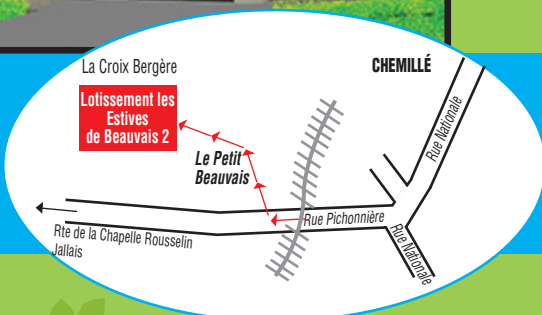

**LOTISSEMENT
LES ESTIVES
DE BEUVAIS 2**